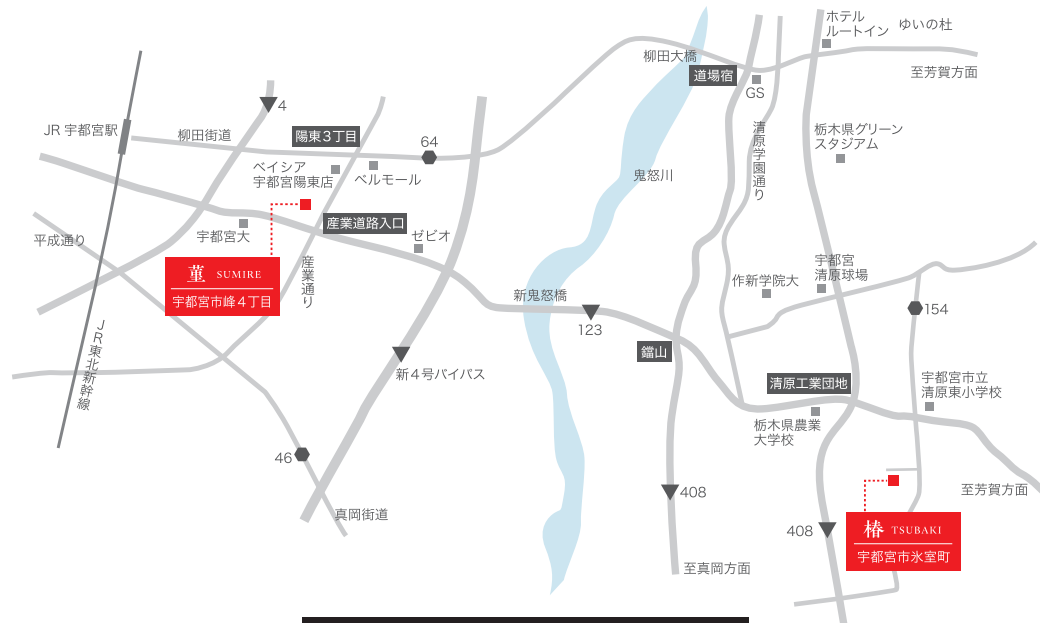

規格住宅を超越した規格住宅、

葉・「椿」「菫」

同時完成。

この度、小堀建設が手がける規格住宅のプライベートブランド、
葉 [SHIORI] の「椿」と「菫」が宇都宮市内に同時完成いたしました。
ぜひ、この機会に規格住宅を超越した規格住宅をご体感ください。

葉・「椿」「菫」 完成建物見学会

3/2 (sat) ~ 3/10 (sun) ※3/6 (wed) は除きます
午前9時~午後5時

完全予約制

見学は事前のご予約をお願いいたします(詳細は裏面にて)

SHIORI

SHIORI

TSUBAKI [椿・白 HAKU]

SHIORI

SUMIRE [菫・琴 KOTO]

撮影 2024年2月13日